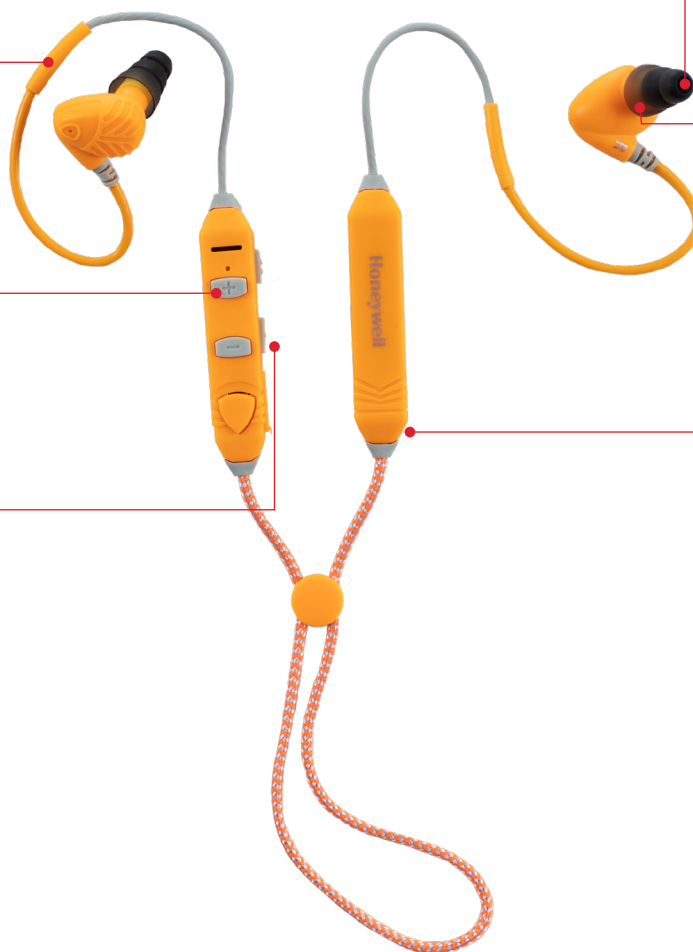

Ricaricabile

Batteria al litio ricaricabile USB-C per un'autonomia di 10/50 ore, a seconda del tipo di modello.